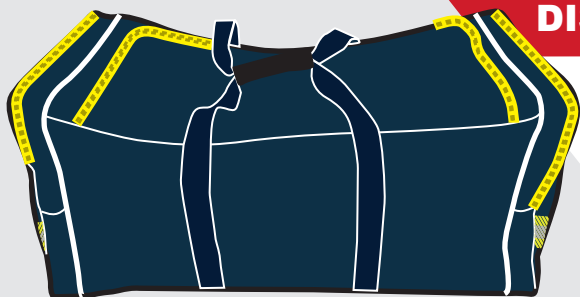

MODELO**BOLSA TRÁNSITO XXL Ref.BL613**

La bolsa es un equipo para acompañar al bombero en el transporte de parque a parque, formaciones o intervención. Transporta unos 40 litros aproximadamente con compartimento principal con capacidad para botas, cubrepantalón y chaquetón. Compartimento lateral exterior con capacidad para máscara, pulmo y traje de agua. Con cintas para sujeción extensibles. Fabricado en material lavable y la parte inferior impermeable.

DISEÑO Y MEDIDAS**Diseño personalizado:**

- Vinilo • Serigrafía
- Bordado • Transfer

**REFLECTANTES:**

- Amarillo a.v - gris - amarillo a.v.:

**COMPOSICIÓN**

- Tejido Azul

 Poliamida 100% 450 gr/m²

- Tejido de apoyo

Chlorofulfonated polyethylene
(caucho modificado) 680 gr/m²