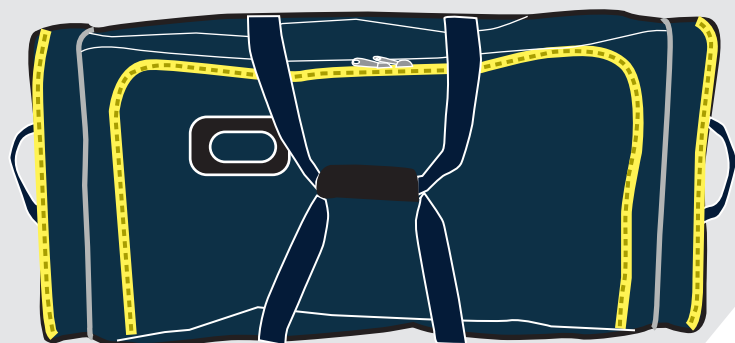

MODELO**BOLSA TRÁNSITO XXL Ref.BL613**

La bolsa es un equipo para acompañar al bombero en el transporte de parque a parque, formaciones o intervención. Transporta unos 40 litros aproximadamente con compartimento principal con capacidad para botas, cubrepantalón y chaquetón. Compartimento lateral exterior con capacidad para máscara, pulmo y traje de agua. Con cintas para sujeción extensibles. Fabricado en material lavable y la parte inferior impermeable.

DISEÑO Y MEDIDAS**Diseño personalizado:**

- Vinilo • Serigrafía
- Bordado • Transfer

**REFLECTANTES:**

- Amarillo a.v - gris - amarillo a.v.:

**COMPOSICIÓN**

- Tejido Azul

 Poliamida 100% 450 gr/m²

- Tejido de apoyo

Chlorofulfonated polyethylene
(caucho modificado) 680 gr/m²